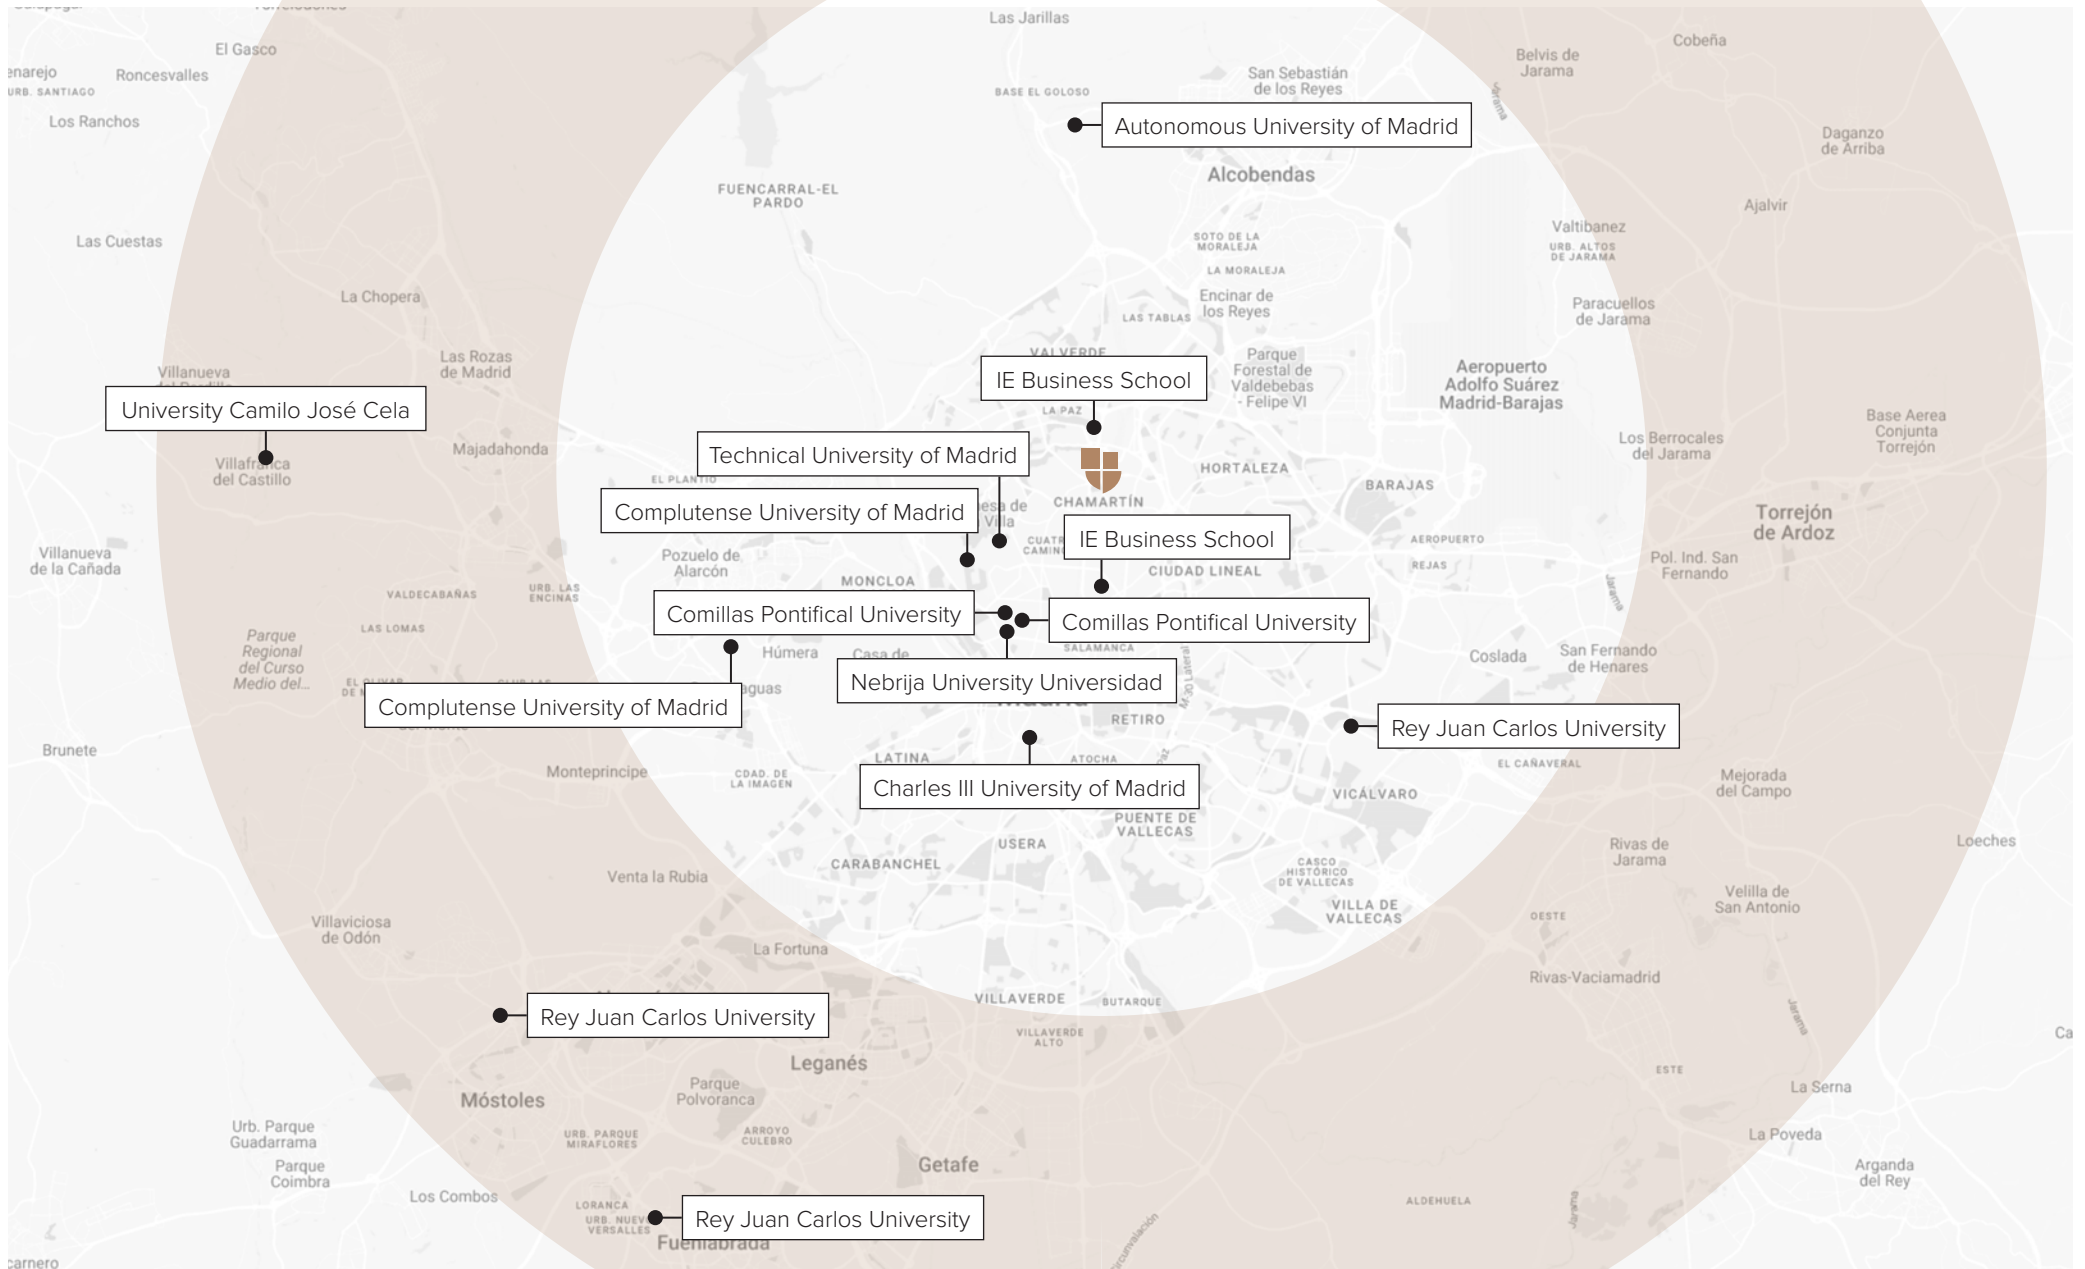

Collegiate Madrid Chamartín, Calle Agustín de Foxá 34, 28036 Madrid, Spain | madridchamartin@collegiate-ac.eu | +34 680 20 79 79 | www.collegiate-ac.eu

@collegiateACES |
@collegiateac_es